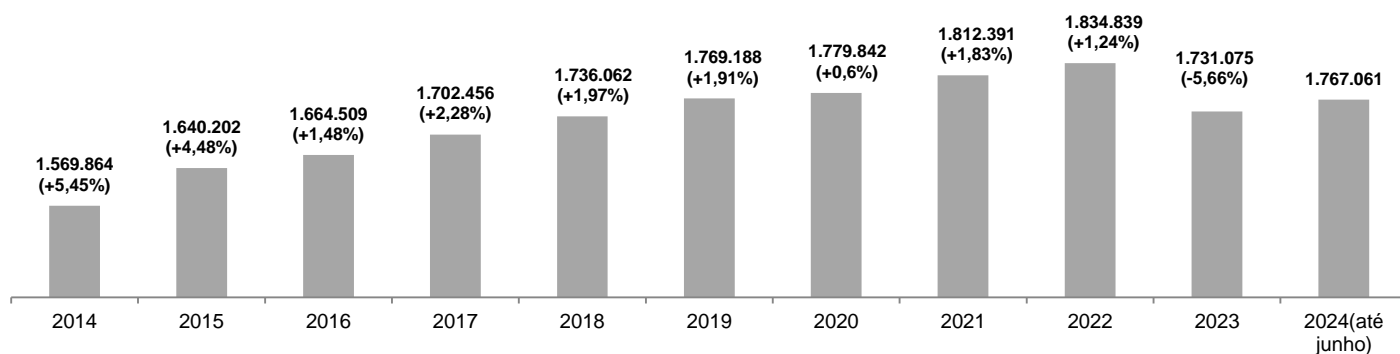

CONDUTORES HABILITADOS DISTRITO FEDERAL

2º Trimestre
2024

Data de Referência: 23/07/2024

1 - Total de Condutores, por Trimestre
Distrito Federal, 2024

Nota: No ano de 2023 houve uma reformulação no banco de dados e foram removidos os dados referentes à antiga carteira de habilitação, PGU.

Nota: O valor de "1.757.040" referente ao 1º Trimestre de 2024 foi obtido através da média aritmética da variação dos quatro trimestres anteriores.

2 - Total de Condutores, por Categoria da Habilitação
Distrito Federal, 2º Trimestre de 2024

Nota: No ano de 2023 houve uma reformulação no banco de dados e foram removidos os dados referentes à antiga carteira de habilitação, PGU.

3 - Características dos Condutores, por Faixa Etária
Distrito Federal, 2º Trimestre de 2024

4 - Características dos Condutores, por Sexo
Distrito Federal, 2º Trimestre de 2024

Fonte: GDF/SSP/DETRAN/DG/DIRTEC

Nota: Existem condutores habilitados sem especificação de categoria desde 2018.

5 - Total de Condutores, por Ano
Distrito Federal, 2014 - Junho de 2024