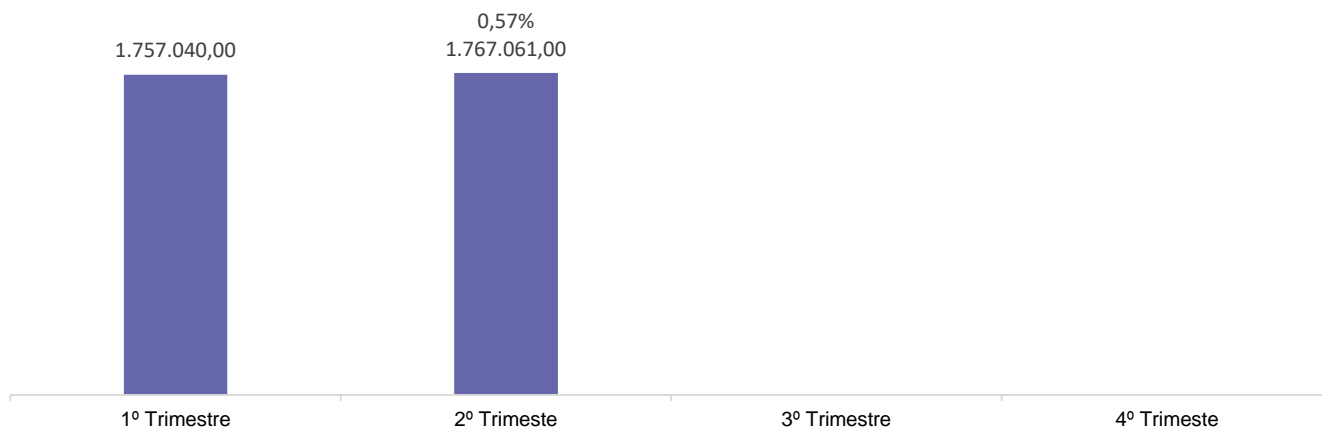

CONDUTORES HABILITADOS DISTRITO FEDERAL

2º Trimestre
2024

Data de Referência: 23/07/2024

1 - Total de Condutores, por Trimestre
Distrito Federal, 2024

Nota: No ano de 2023 houve uma reformulação no banco de dados e foram removidos os dados referentes à antiga carteira de habilitação, PGU.

Nota: O valor de "1.757.040" referente ao 1º Trimestre de 2024 foi obtido através da média aritmética da variação dos quatro trimestres anteriores.

2 - Total de Condutores, por Categoria da Habilitação
Distrito Federal, 2º Trimestre de 2024