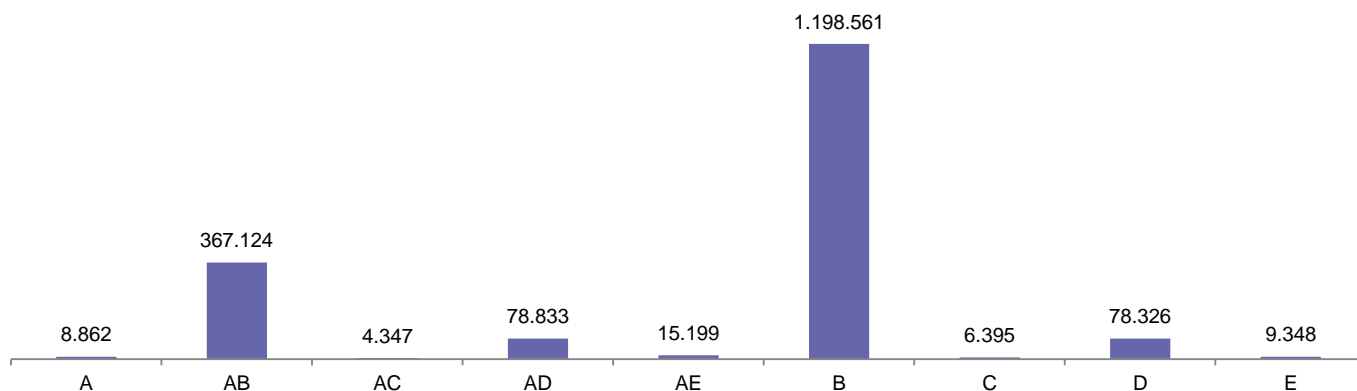

CONDUTORES HABILITADOS DISTRITO FEDERAL

2º Trimestre
2024

Data de Referência: 23/07/2024

1 - Total de Condutores, por Trimestre
Distrito Federal, 2024

Nota: No ano de 2023 houve uma reformulação no banco de dados e foram removidos os dados referentes à antiga carteira de habilitação, PGU.

Nota: O valor de "1.757.040" referente ao 1º Trimestre de 2024 foi obtido através da média aritmética da variação dos quatro trimestres anteriores.

2 - Total de Condutores, por Categoria da Habilitação
Distrito Federal, 2º Trimestre de 2024