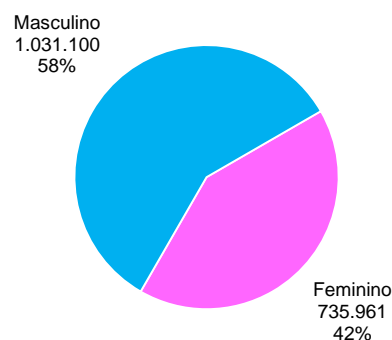

4 - Características dos Condutores, por Sexo
Distrito Federal, 2º Trimestre de 2024

Fonte: GDF/SSP/DETRAN/DG/DIRTEC

Nota: Existem condutores habilitados sem especificação de categoria desde 2018.