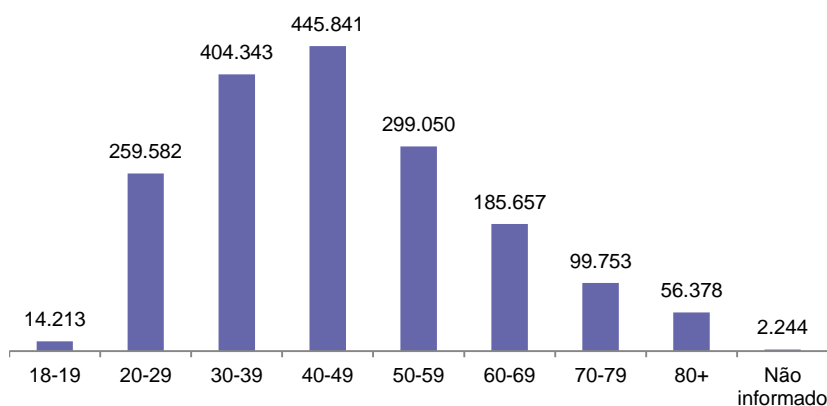

3 - Características dos Condutores, por Faixa Etária
Distrito Federal, 2º Trimestre de 2024