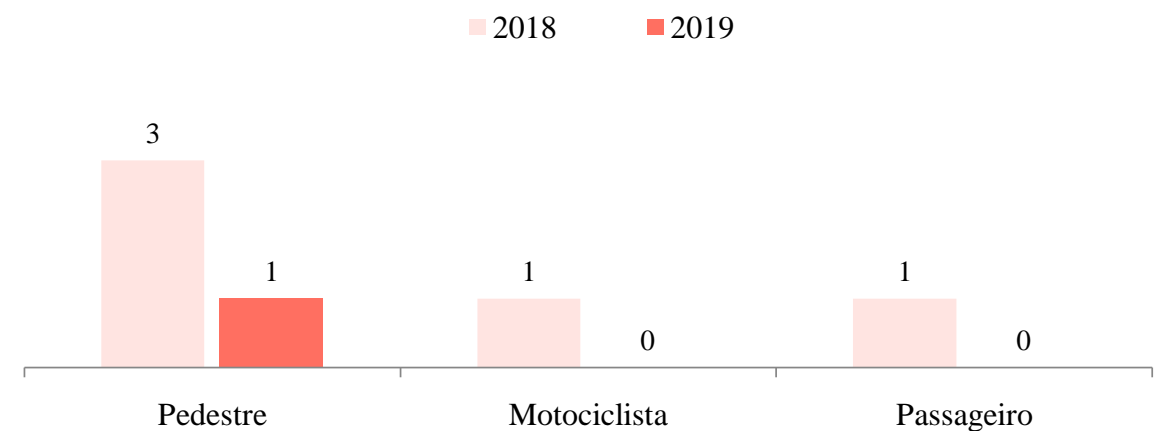

Informativo Fatal
Acidentes de Trânsito Fatais na Semana Santa
***Distrito Federal* - 2019**
Dados Preliminares

Data de referência: 14/09/2020

I - Acidentes Fatais e Vítimas Fatais na Semana Santa

1 - Acidentes fatais
***Distrito Federal*, 2015 - 2019**

4 - Vítimas fatais
***Distrito Federal*, 2015 - 2019**

2 - Acidentes fatais por natureza
***Distrito Federal*, 2018 - 2019**

5 - Vítimas fatais por envolvimento
***Distrito Federal*, 2018 - 2019**

3 - Acidentes fatais por faixa horária
***Distrito Federal*, 2018 - 2019**

Fonte: GDF/SSP/DETRAN/DG/GEREST

Nota : São incluídos os acidentes com morte com óbito até 30 dias após a data do fato.

III - Resumo Acidentes Fatais / Vítimas Fatais em 2019 (até 21/04/2019)

Período	Acidentes	Vítimas	Motociclistas Mortos	Ciclistas Mortos	Pedestres Mortos	Atropelamentos Ocorridos em Faixa de Pedestre
Semana Santa	1	1	-	-	1	-
Abril	14	16	3	-	8	-
Acumulado do Ano	81	84	19	6	39	1

Semana Santa
(Quinta-feira a Domingo)

2015 - 02/04 a 05/04
2016 - 24/03 a 27/03
2017 - 13/04 a 16/04
2018 - 29/03 a 01/04
2019 - 18/04 a 21/04

Fonte: GDF/SSP/DETRAN/DG/GEREST

Nota : São incluídos os acidentes fatais com óbito até 30 dias após a data do fato.