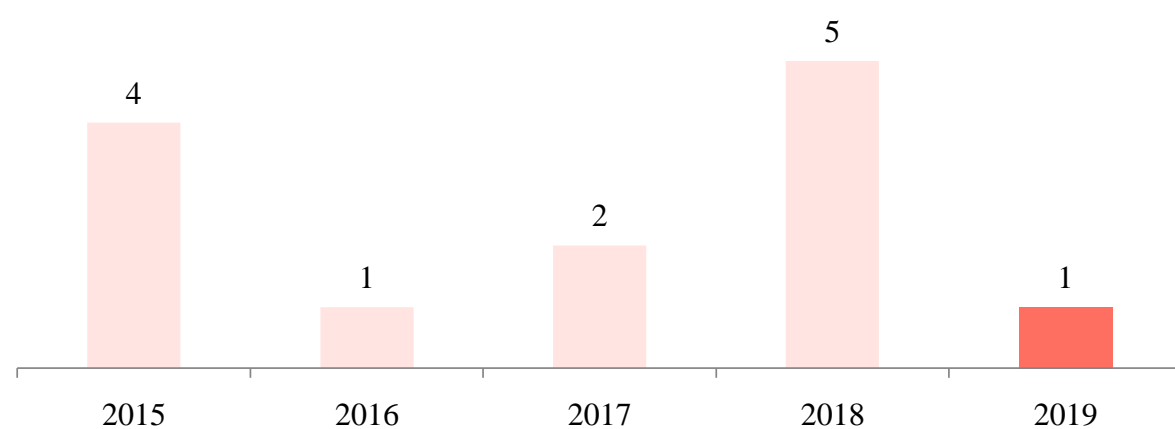

Informativo Fatal
Acidentes de Trânsito Fatais na Semana Santa
***Distrito Federal* - 2019**
Dados Preliminares

Data de referência: 14/09/2020

I - Acidentes Fatais e Vítimas Fatais na Semana Santa

1 - Acidentes fatais
***Distrito Federal*, 2015 - 2019**

4 - Vítimas fatais
***Distrito Federal*, 2015 - 2019**

2 - Acidentes fatais por natureza
***Distrito Federal*, 2018 - 2019**

5 - Vítimas fatais por envolvimento
***Distrito Federal*, 2018 - 2019**

3 - Acidentes fatais por faixa horária
***Distrito Federal*, 2018 - 2019**

Fonte: GDF/SSP/DETRAN/DG/GEREST

Nota : São incluídos os acidentes com morte com óbito até 30 dias após a data do fato.

III - Resumo Acidentes Fatais / Vítimas Fatais em 2019 (até 21/04/2019)

Período	Acidentes	Vítimas	Motociclistas Mortos	Ciclistas Mortos	Pedestres Mortos	Atropelamentos Ocorridos em Faixa de Pedestre
Semana Santa	1	1	-	-	1	-
Abril	14	16	3	-	8	-
Acumulado do Ano	81	84	19	6	39	1

Semana Santa
(Quinta-feira a Domingo)

2015 - 02/04 a 05/04
2016 - 24/03 a 27/03
2017 - 13/04 a 16/04
2018 - 29/03 a 01/04
2019 - 18/04 a 21/04

Fonte: GDF/SSP/DETRAN/DG/GEREST

Nota : São incluídos os acidentes fatais com óbito até 30 dias após a data do fato.