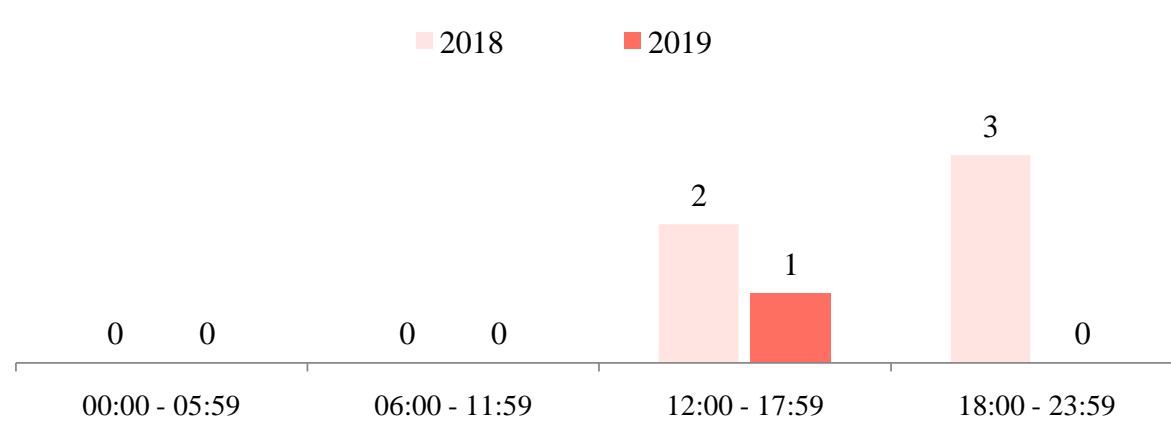

4 - Vítimas fatais
***Distrito Federal*, 2015 - 2019**

2 - Acidentes fatais por natureza
***Distrito Federal*, 2018 - 2019**

5 - Vítimas fatais por envolvimento
***Distrito Federal*, 2018 - 2019**

3 - Acidentes fatais por faixa horária
***Distrito Federal*, 2018 - 2019**

6 - Vítimas fatais por faixa etária
***Distrito Federal*, 2018 - 2019**

II - Relação de locais dos acidentes fatais na Semana Santa, 2019

Local	Natureza	Vítimas		Data	Dia da Semana	Hora	Veículos Envolvidos
		Mortas	Feridas				
DF 025 (EPDB), KM 18,5 SENTIDO PARANOÁ - EM FRENTE AO POSTO DE COMBUSTÍVEL	ATROP PEDESTRE	1	-	19/04/2019	6-SEX	14:20	AUTOMÓVEL

Fonte: GDF/SSP/DETRAN/DG/GEREST

Nota : São incluídos os acidentes com morte com óbito até 30 dias após a data do fato.

III - Resumo Acidentes Fatais / Vítimas Fatais em 2019 (até 21/04/2019)

Período	Acidentes	Vítimas	Motociclistas Mortos	Ciclistas Mortos	Pedestres Mortos	Atropelamentos Ocorridos em Faixa de Pedestre
Semana Santa	1	1	-	-	1	-
Abril	14	16	3	-	8	-
Acumulado do Ano	81	84	19	6	39	1

Semana Santa
(Quinta-feira a Domingo)

2015 - 02/04 a 05/04
2016 - 24/03 a 27/03
2017 - 13/04 a 16/04
2018 - 29/03 a 01/04
2019 - 18/04 a 21/04

Fonte: GDF/SSP/DETRAN/DG/GEREST

Nota : São incluídos os acidentes fatais com óbito até 30 dias após a data do fato.