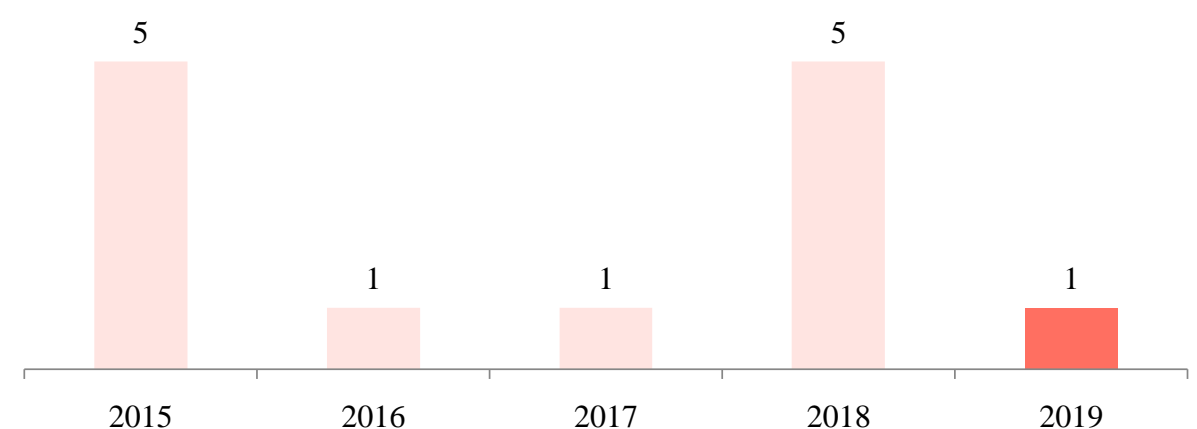

Informativo Fatal
Acidentes de Trânsito Fatais na Semana Santa
***Distrito Federal* - 2019**
Dados Preliminares

Data de referência: 14/09/2020

I - Acidentes Fatais e Vítimas Fatais na Semana Santa

1 - Acidentes fatais
***Distrito Federal*, 2015 - 2019**

4 - Vítimas fatais
***Distrito Federal*, 2015 - 2019**

2 - Acidentes fatais por natureza
***Distrito Federal*, 2018 - 2019**

5 - Vítimas fatais por envolvimento
***Distrito Federal*, 2018 - 2019**

3 - Acidentes fatais por faixa horária
***Distrito Federal*, 2018 - 2019**

Fonte: GDF/SSP/DETRAN/DG/GEREST

Nota : São incluídos os acidentes com morte com óbito até 30 dias após a data do fato.

III - Resumo Acidentes Fatais / Vítimas Fatais em 2019 (até 21/04/2019)

Período	Acidentes	Vítimas	Motociclistas Mortos	Ciclistas Mortos	Pedestres Mortos	Atropelamentos Ocorridos em Faixa de Pedestre
Semana Santa	1	1	-	-	1	-
Abril	14	16	3	-	8	-
Acumulado do Ano	81	84	19	6	39	1

Semana Santa
(Quinta-feira a Domingo)

2015 - 02/04 a 05/04
2016 - 24/03 a 27/03
2017 - 13/04 a 16/04
2018 - 29/03 a 01/04
2019 - 18/04 a 21/04

Fonte: GDF/SSP/DETRAN/DG/GEREST

Nota : São incluídos os acidentes fatais com óbito até 30 dias após a data do fato.