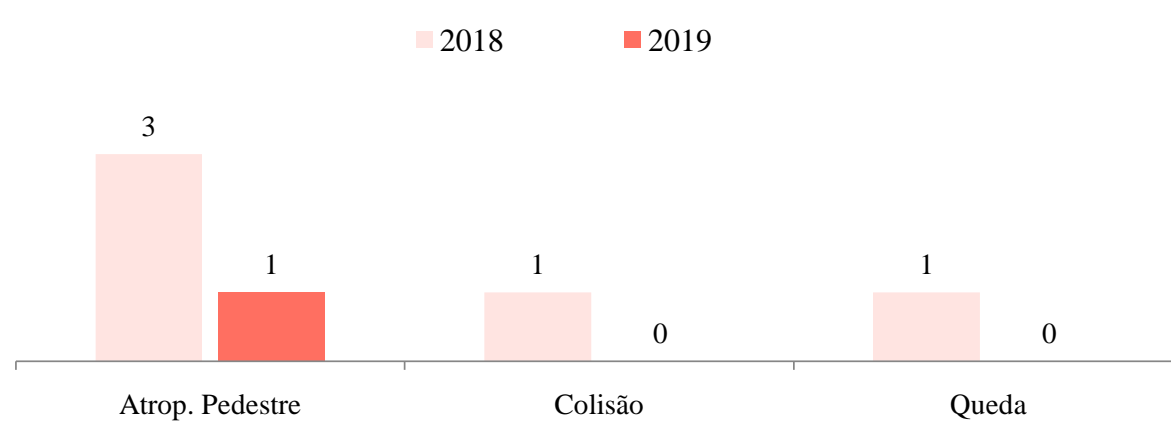

Informativo Fatal
Acidentes de Trânsito Fatais na Semana Santa
***Distrito Federal* - 2019**
Dados Preliminares

Data de referência: 14/09/2020

I - Acidentes Fatais e Vítimas Fatais na Semana Santa

1 - Acidentes fatais
***Distrito Federal*, 2015 - 2019**

4 - Vítimas fatais
***Distrito Federal*, 2015 - 2019**

2 - Acidentes fatais por natureza
***Distrito Federal*, 2018 - 2019**

5 - Vítimas fatais por envolvimento
***Distrito Federal*, 2018 - 2019**

3 - Acidentes fatais por faixa horária
***Distrito Federal*, 2018 - 2019**

6 - Vítimas fatais por faixa etária
***Distrito Federal*, 2018 - 2019**

II - Relação de locais dos acidentes fatais na Semana Santa, 2019

Local	Natureza	Vítimas		Data	Dia da Semana	Hora	Veículos Envolvidos
		Mortas	Feridas				
DF 025 (EPDB), KM 18,5 SENTIDO PARANOÁ - EM FRENTE AO POSTO DE COMBUSTÍVEL	ATROP PEDESTRE	1	-	19/04/2019	6-SEX	14:20	AUTOMÓVEL

Semana Santa
(Quinta-feira a Domingo)

2015 - 02/04 a 05/04
2016 - 24/03 a 27/03
2017 - 13/04 a 16/04
2018 - 29/03 a 01/04
2019 - 18/04 a 21/04

Fonte: GDF/SSP/DETRAN/DG/GEREST

Nota : São incluídos os acidentes fatais com óbito até 30 dias após a data do fato.