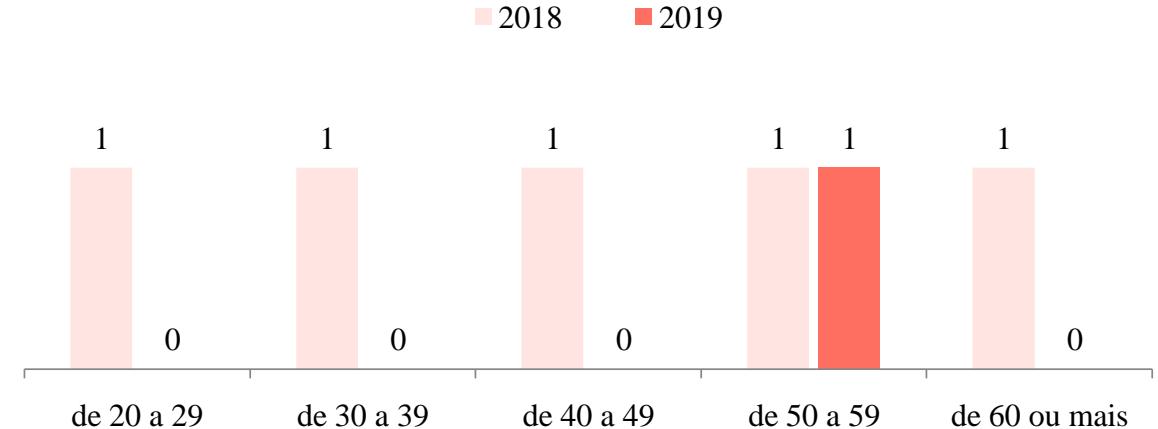

4 - Vítimas fatais
***Distrito Federal*, 2015 - 2019**

2 - Acidentes fatais por natureza
***Distrito Federal*, 2018 - 2019**

5 - Vítimas fatais por envolvimento
***Distrito Federal*, 2018 - 2019**

3 - Acidentes fatais por faixa horária
***Distrito Federal*, 2018 - 2019**

6 - Vítimas fatais por faixa etária
***Distrito Federal*, 2018 - 2019**

II - Relação de locais dos acidentes fatais na Semana Santa, 2019

Local	Natureza	Vítimas		Data	Dia da Semana	Hora	Veículos Envolvidos
		Mortas	Feridas				
DF 025 (EPDB), KM 18,5 SENTIDO PARANOÁ - EM FRENTE AO POSTO DE COMBUSTÍVEL	ATROP PEDESTRE	1	-	19/04/2019	6-SEX	14:20	AUTOMÓVEL

Fonte: GDF/SSP/DETRAN/DG/GEREST

Nota : São incluídos os acidentes com morte com óbito até 30 dias após a data do fato.

III - Resumo Acidentes Fatais / Vítimas Fatais em 2019 (até 21/04/2019)

Período	Acidentes	Vítimas	Motociclistas Mortos	Ciclistas Mortos	Pedestres Mortos	Atropelamentos Ocorridos em Faixa de Pedestre
Semana Santa	1	1	-	-	1	-
Abril	14	16	3	-	8	-
Acumulado do Ano	81	84	19	6	39	1

Semana Santa
(Quinta-feira a Domingo)

2015 - 02/04 a 05/04
2016 - 24/03 a 27/03
2017 - 13/04 a 16/04
2018 - 29/03 a 01/04
2019 - 18/04 a 21/04

Fonte: GDF/SSP/DETRAN/DG/GEREST

Nota : São incluídos os acidentes fatais com óbito até 30 dias após a data do fato.