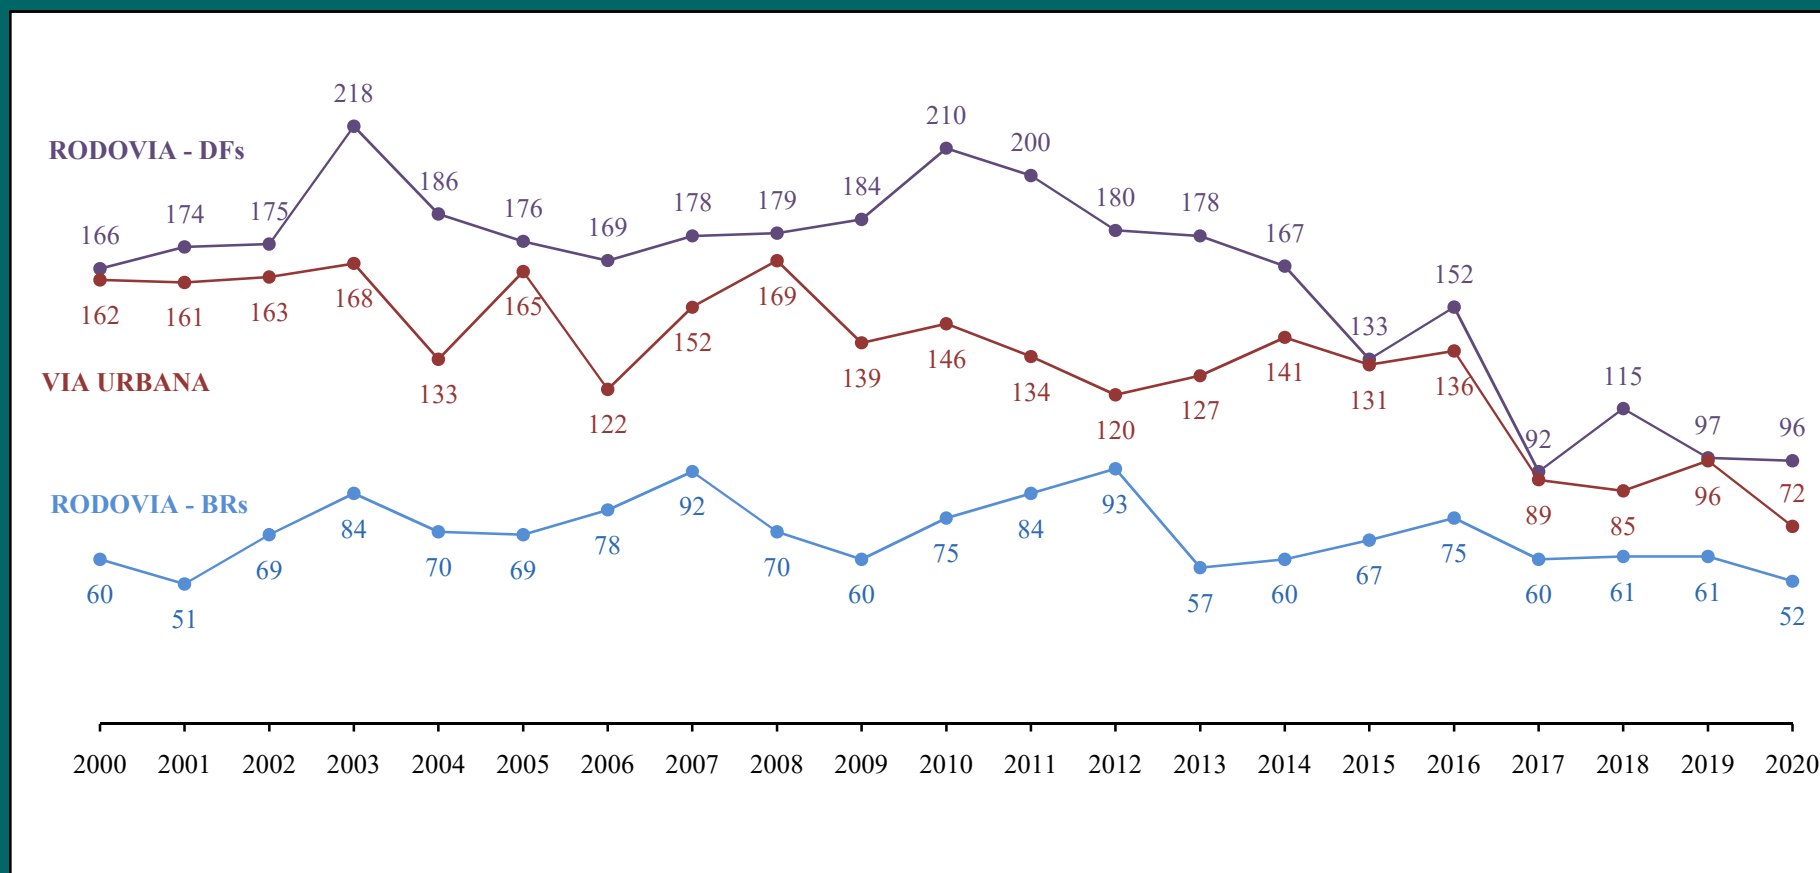

Gráfico 4 - Acidentes de Trânsito Fatais por Jurisdição da Via
Distrito Federal, 2000 - 2020
* Dados Preliminares *

Fonte: GDF/SSP/DETRAN/DG/GEREST Elaboração: Tech Solutions

Data de referência: 15/12/2021

Nota 1: São incluídos os acidentes fatais com óbito até 30 dias após a data do fato.

Nota 2: Os acidentes de março a dezembro de 2020 foram coletados por meio do Sistema de Gestão de Ocorrências da SSP.